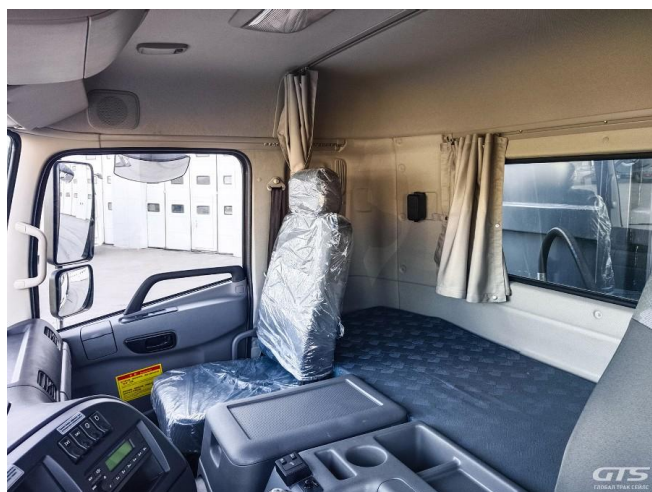

Самосвальный грузовик

Dongfeng KC

Основные характеристики

Склад: Foton, Sitrak Пушкино	Держатель запасного колеса
Колёсная формула: 4x2	Запасное колесо
КПП: Механическая	Новые колеса
Мощность (л.с.): 340	Евронорма: 5
Спальных мест: Одно	Межколесная блокировка
Автономный отопитель	Без пробега по РФ
ABS	Кондиционер
Магнитола	